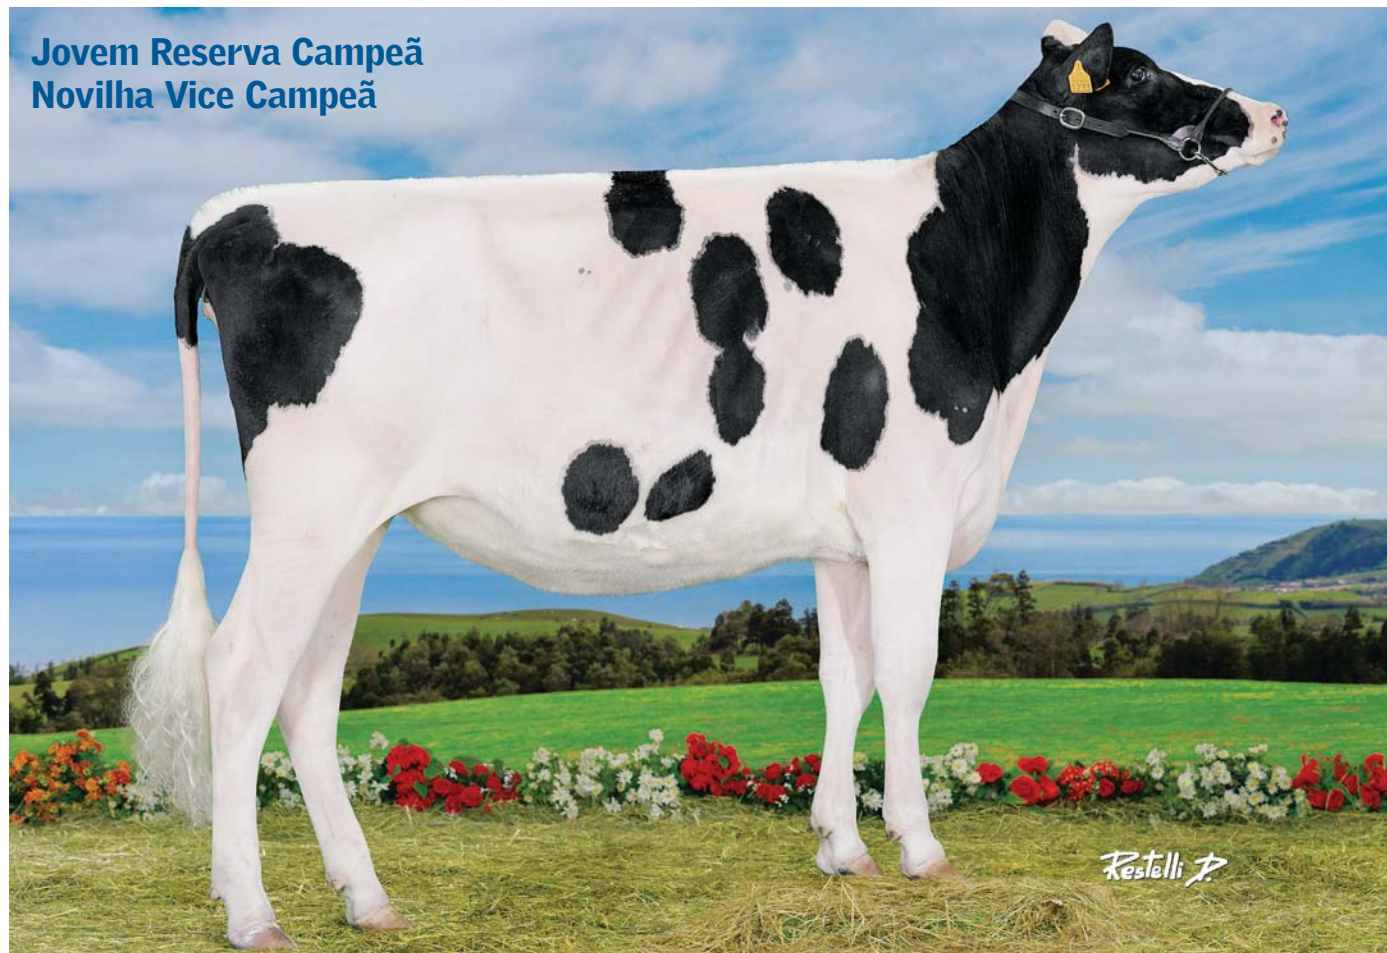

Jovem Reserva Campeã Novilha Vice Campeã

Exploração	Freguesia	ANIMAL CONCORRENTE		PAI		AVÔ MATERNO	
		Nome	Nº Oficial	Nome	Nº Oficial	Nome	Nº Oficial
Mário Fernando da Câmara Serpa	Maia	1233	PT033751233	Brabantdale Alleyoop	CA42002534	Pine-Tree Sid-ET	US62175895

Vitela Vice Campeã

Exploração	Freguesia	ANIMAL CONCORRENTE		PAI		AVÔ MATERNO	
		Nome	Nº Oficial	Nome	Nº Oficial	Nome	Nº Oficial
Irmãos Rita	Maia	Ritas Haxl Linda	PT934504770	Peak Haxl-ET	US3212150432	Sidahl Jett Air-ET	US138974820