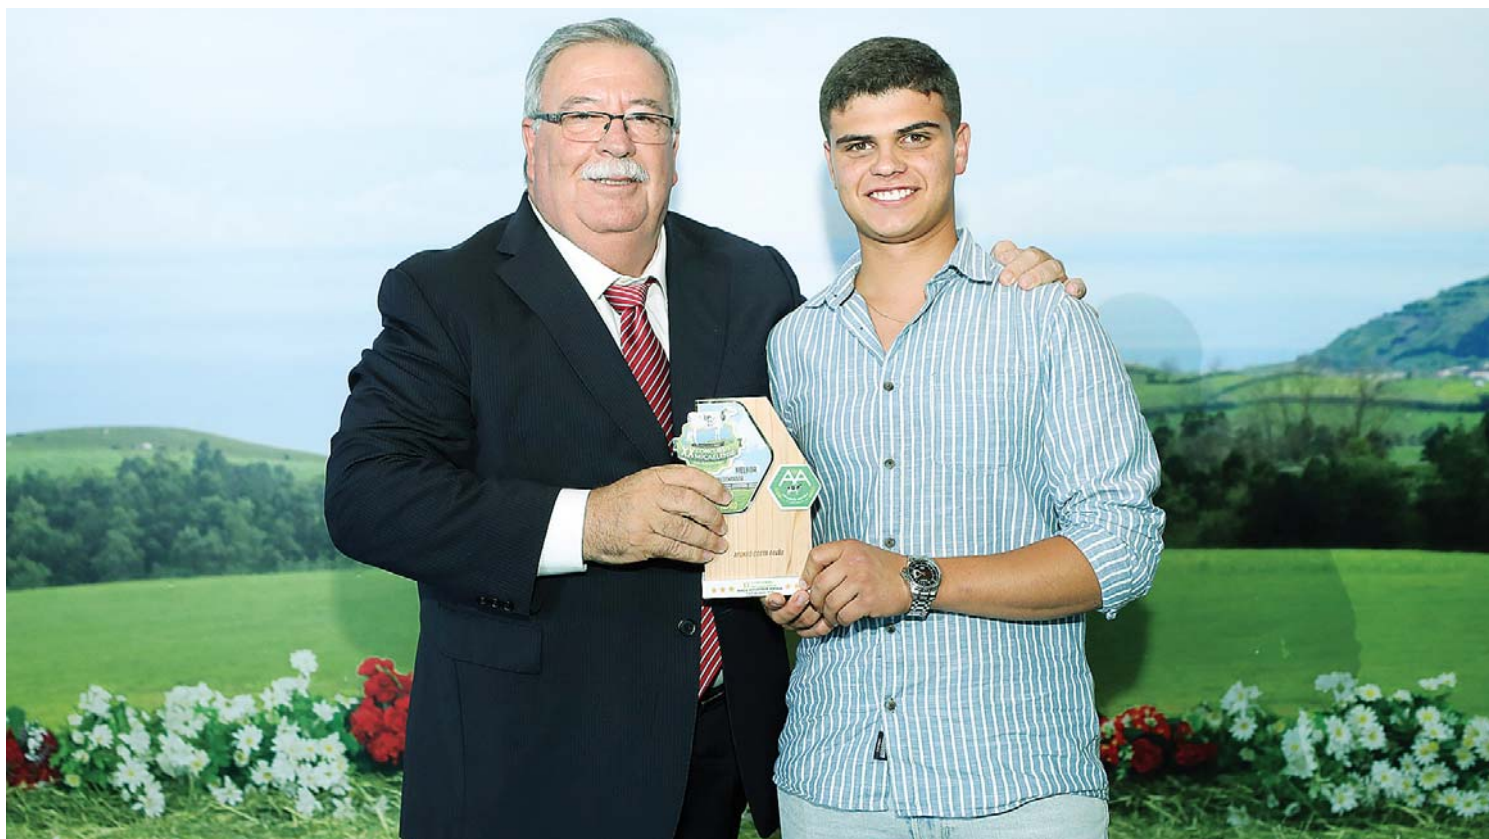

# APRESENTADOR MELHOR ADULTO

## 1º Melhor Apresentador Adulto

Apresentador

Afonso Costa Pavão

Exploração

Pedro Miguel Cordeiro Costa

Freguesia

Ginetes

**PATROCINADOR** ASSOCIAÇÃO AGRÍCOLA DE SÃO MIGUEL

## 2º Melhor Apresentador Adulto

Apresentador

Fábio Medeiros Oliveira

Exploração

Sílvio Viveiros Massa

Freguesia

Arrifes

**PATROCINADOR** CAIXA DE CRÉDITO AGRÍCOLA MUTUO DOS AÇORES, C.R.L.

## 3º Melhor Apresentador Adulto

Apresentador

Raul Leandro Borges Almeida

Exploração

Nelson Barbosa Furtado

Freguesia

Covoada

**PATROCINADOR** SAME DEUTZ - FAHR PORTUGAL, LDA - TRACTORES DEUTZ FAHR